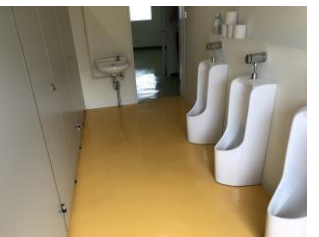

### 2 設備詳細

- ◆部屋数／6畳洋間・28部屋（3階・14部屋、4階・14部屋）
- ※各部屋にベッド、学習机、イス、クローゼット、エアコン完備
- ◆共用設備／食堂、大浴場、シャワー、脱衣所、洗濯機（11台）、乾燥機（11台）、洗面台（各階）、トイレ（各階に男子トイレ・女子トイレあり）

お風呂②

脱衣場

洗濯機

乾燥機

廊 下

トイレ①

トイレ②

部屋①