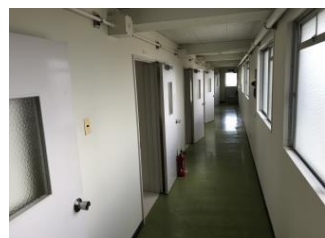

### 2 設備詳細

- ◆部屋数／6畳洋間・28部屋（3階・14部屋、4階・14部屋）
- ※各部屋にベッド、学習机、イス、クローゼット、エアコン完備
- ◆共用設備／食堂、大浴場、シャワー、脱衣所、洗濯機（11台）、乾燥機（11台）、洗面台（各階）、トイレ（各階に男子トイレ・女子トイレあり）

### 3 景 観

全景観

県知友寮

玄関左

玄関右

食堂右

食堂左

お風呂①

お風呂②

脱衣場

洗濯機

乾燥機

廊 下

トイレ①

トイレ②

部屋①